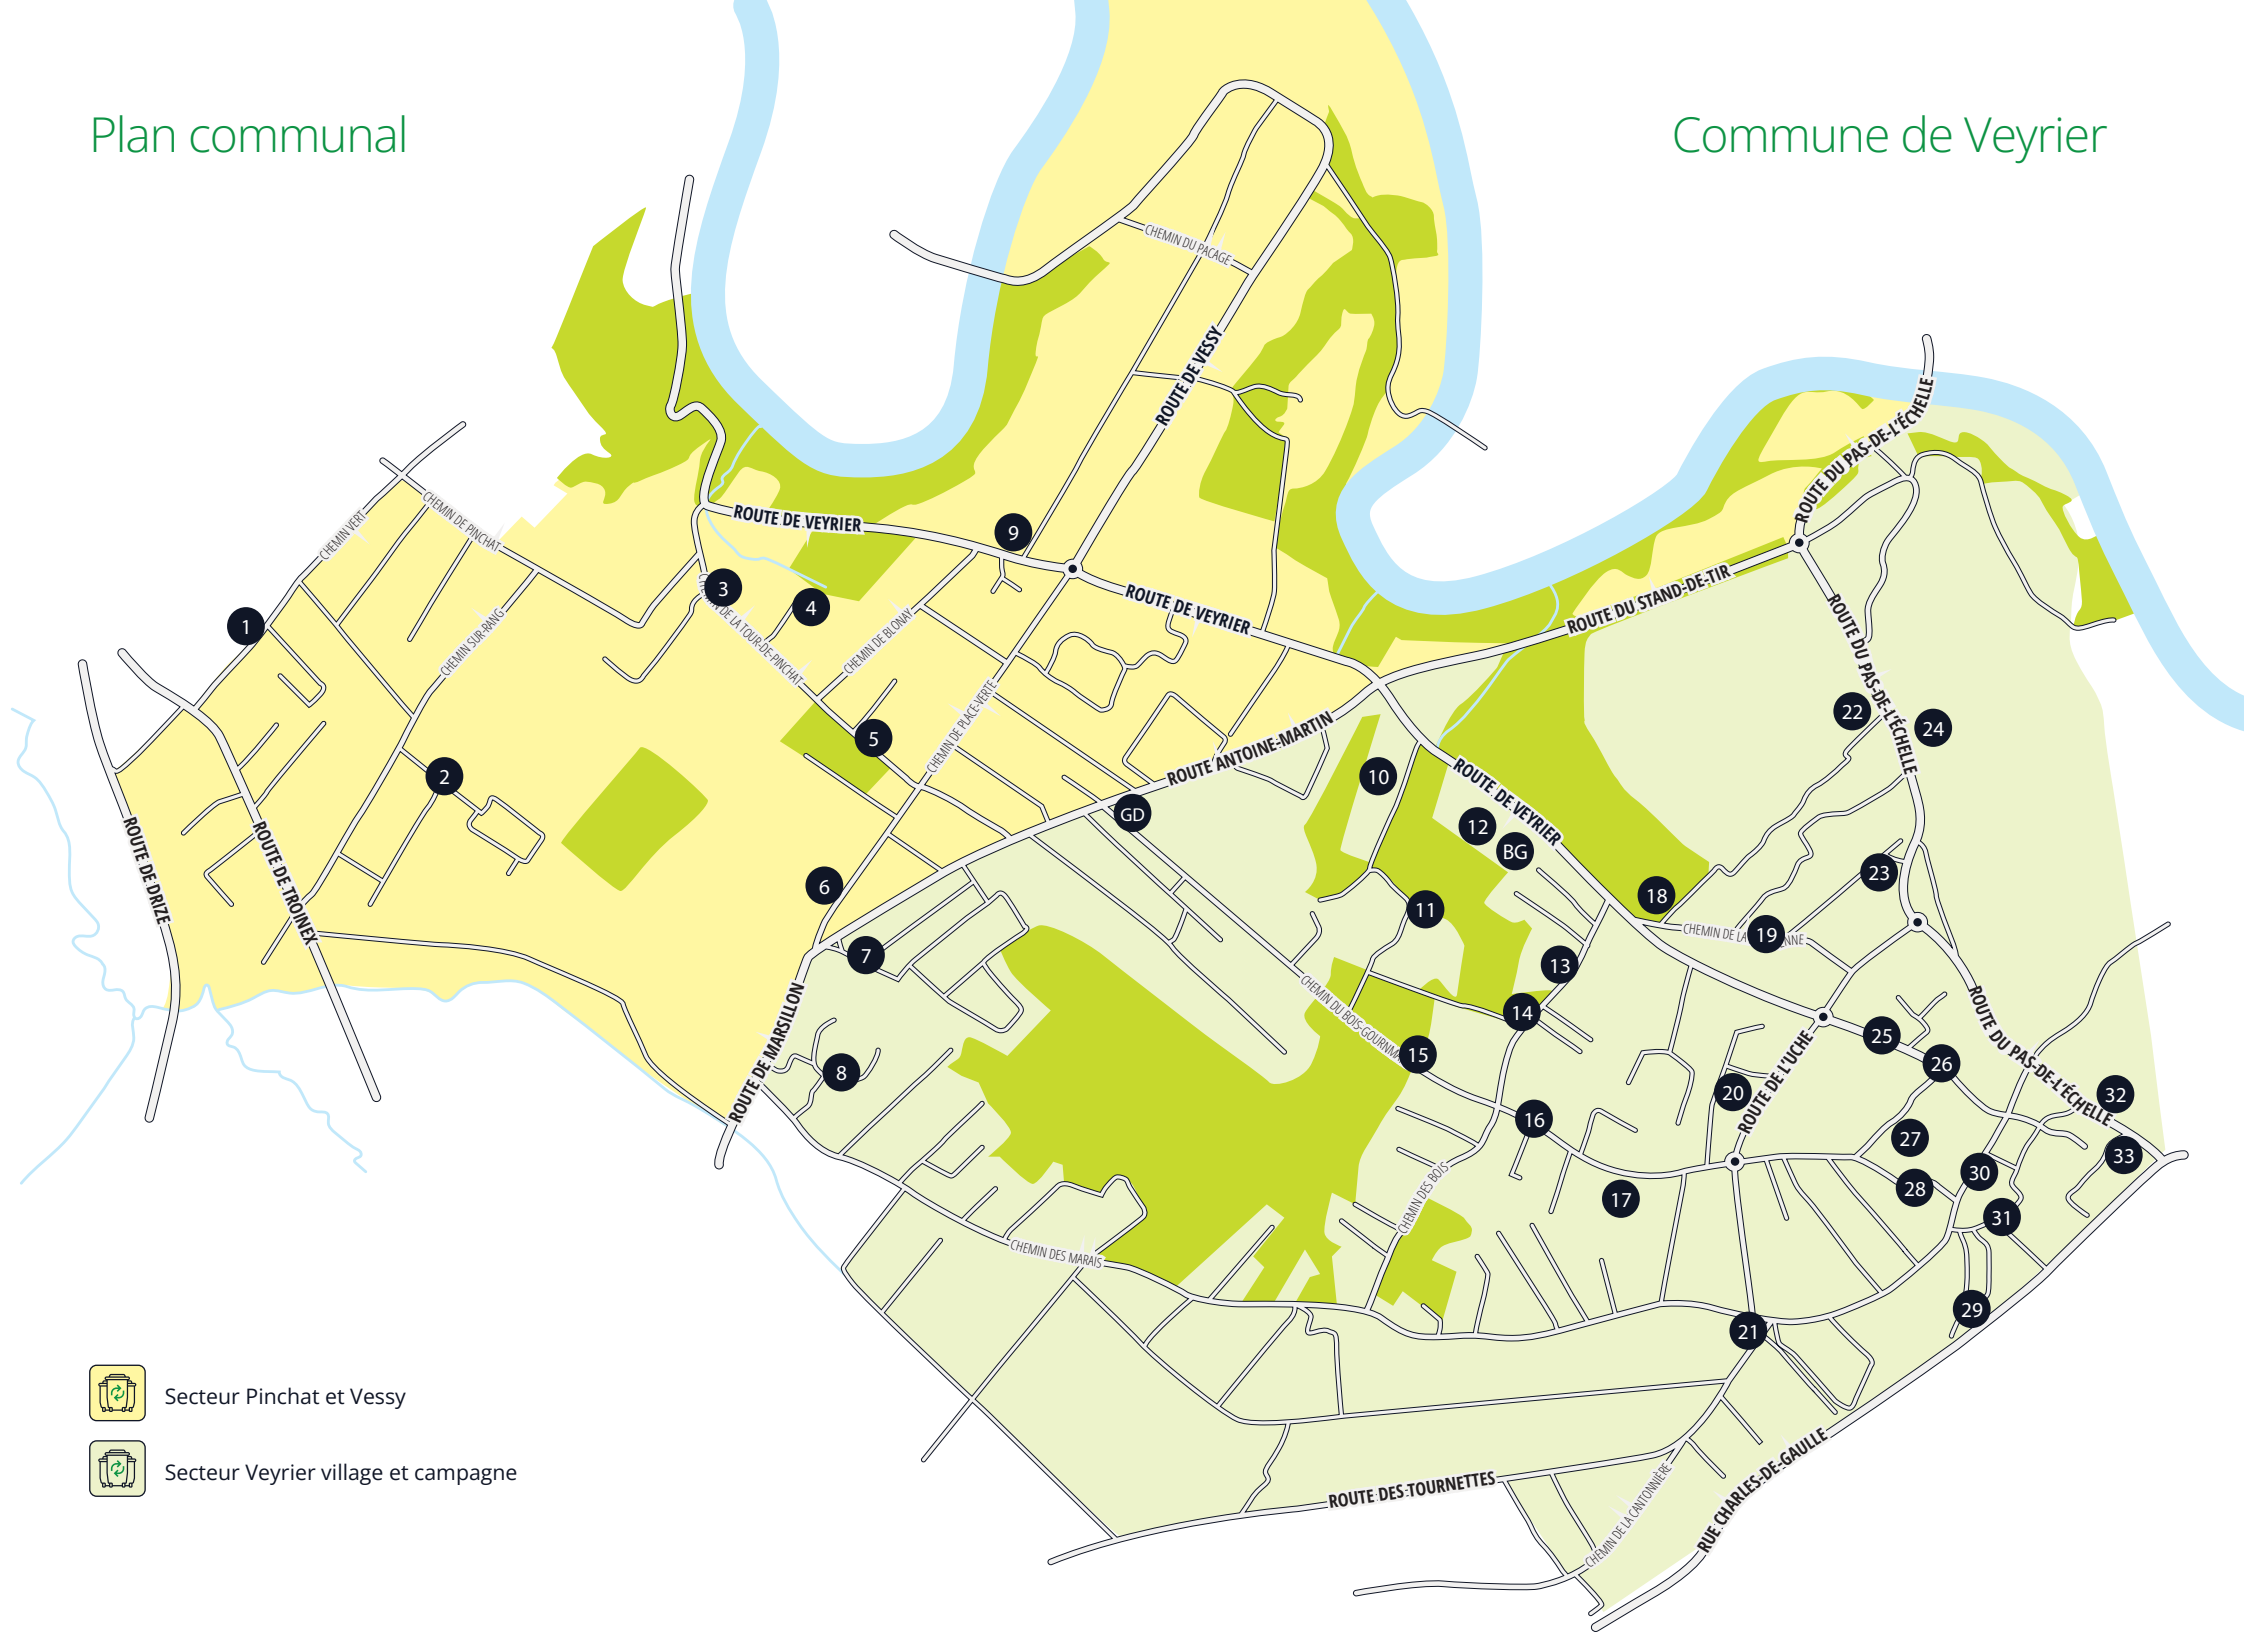

Décembre 2025

	Lundi	Mardi	Mercredi	Jeudi	Vendredi	Samedi	Dimanche
49	1	2	3	4	5	6	7
50	8	9	10	11	12	13 8 h – 16 h Déchetterie du Grand-Donzel	14
51	15 19 h 30 Conseil municipal	16	17	18	19	20	21
52	22	23	24	25 NOËL	26 	27	28
1	29	30 Journal Vivez Veyrier	31 RESTAURATION DE LA RÉPUBLIQUE	1	2	3	4

Jours fériés

Vacances scolaires

RAMASSAGES DES ORDURES MÉNAGÈRES

Veyrier village et campagne

Pinchat et Vessy

RAMASSAGES GAZON ET DÉCHETS DE JARDIN

Veyrier village et campagne

Pinchat et Vessy

RAMASSAGES SPÉCIAUX

Papier et carton

Encombrants et ferraille

Secteur Pinchat et Vessy

Secteur Veyrier village et campagne