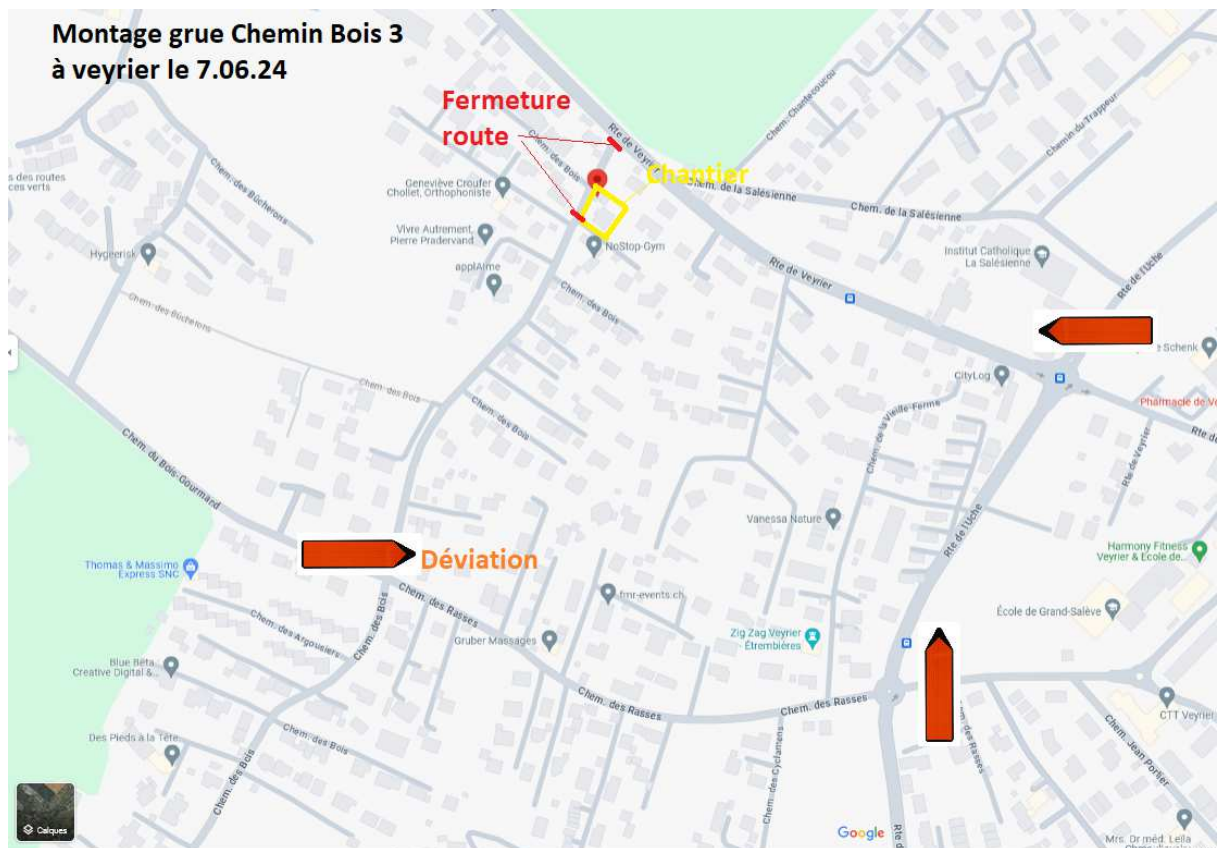

**Concerne : CHEMIN BOIS 3 A VEYRIER
MONTAGE GRUE LE 7.06.24**

Nous allons effectuer le montage de la grue sur le chantier Bois 3, le vendredi 7.06.24

Le début de l'installation est prévue dès 6h00 du matin sous accord des dérogations communales.

La circulation sera fermée au droit du chantier de 6h00 à 17h00, la circulation des piétons sera maintenue sous assistance d'un agent.

Des nuisances sonores seront possiblement entendues.

Nous nous excusons par avance pour les nuisances engendrées.