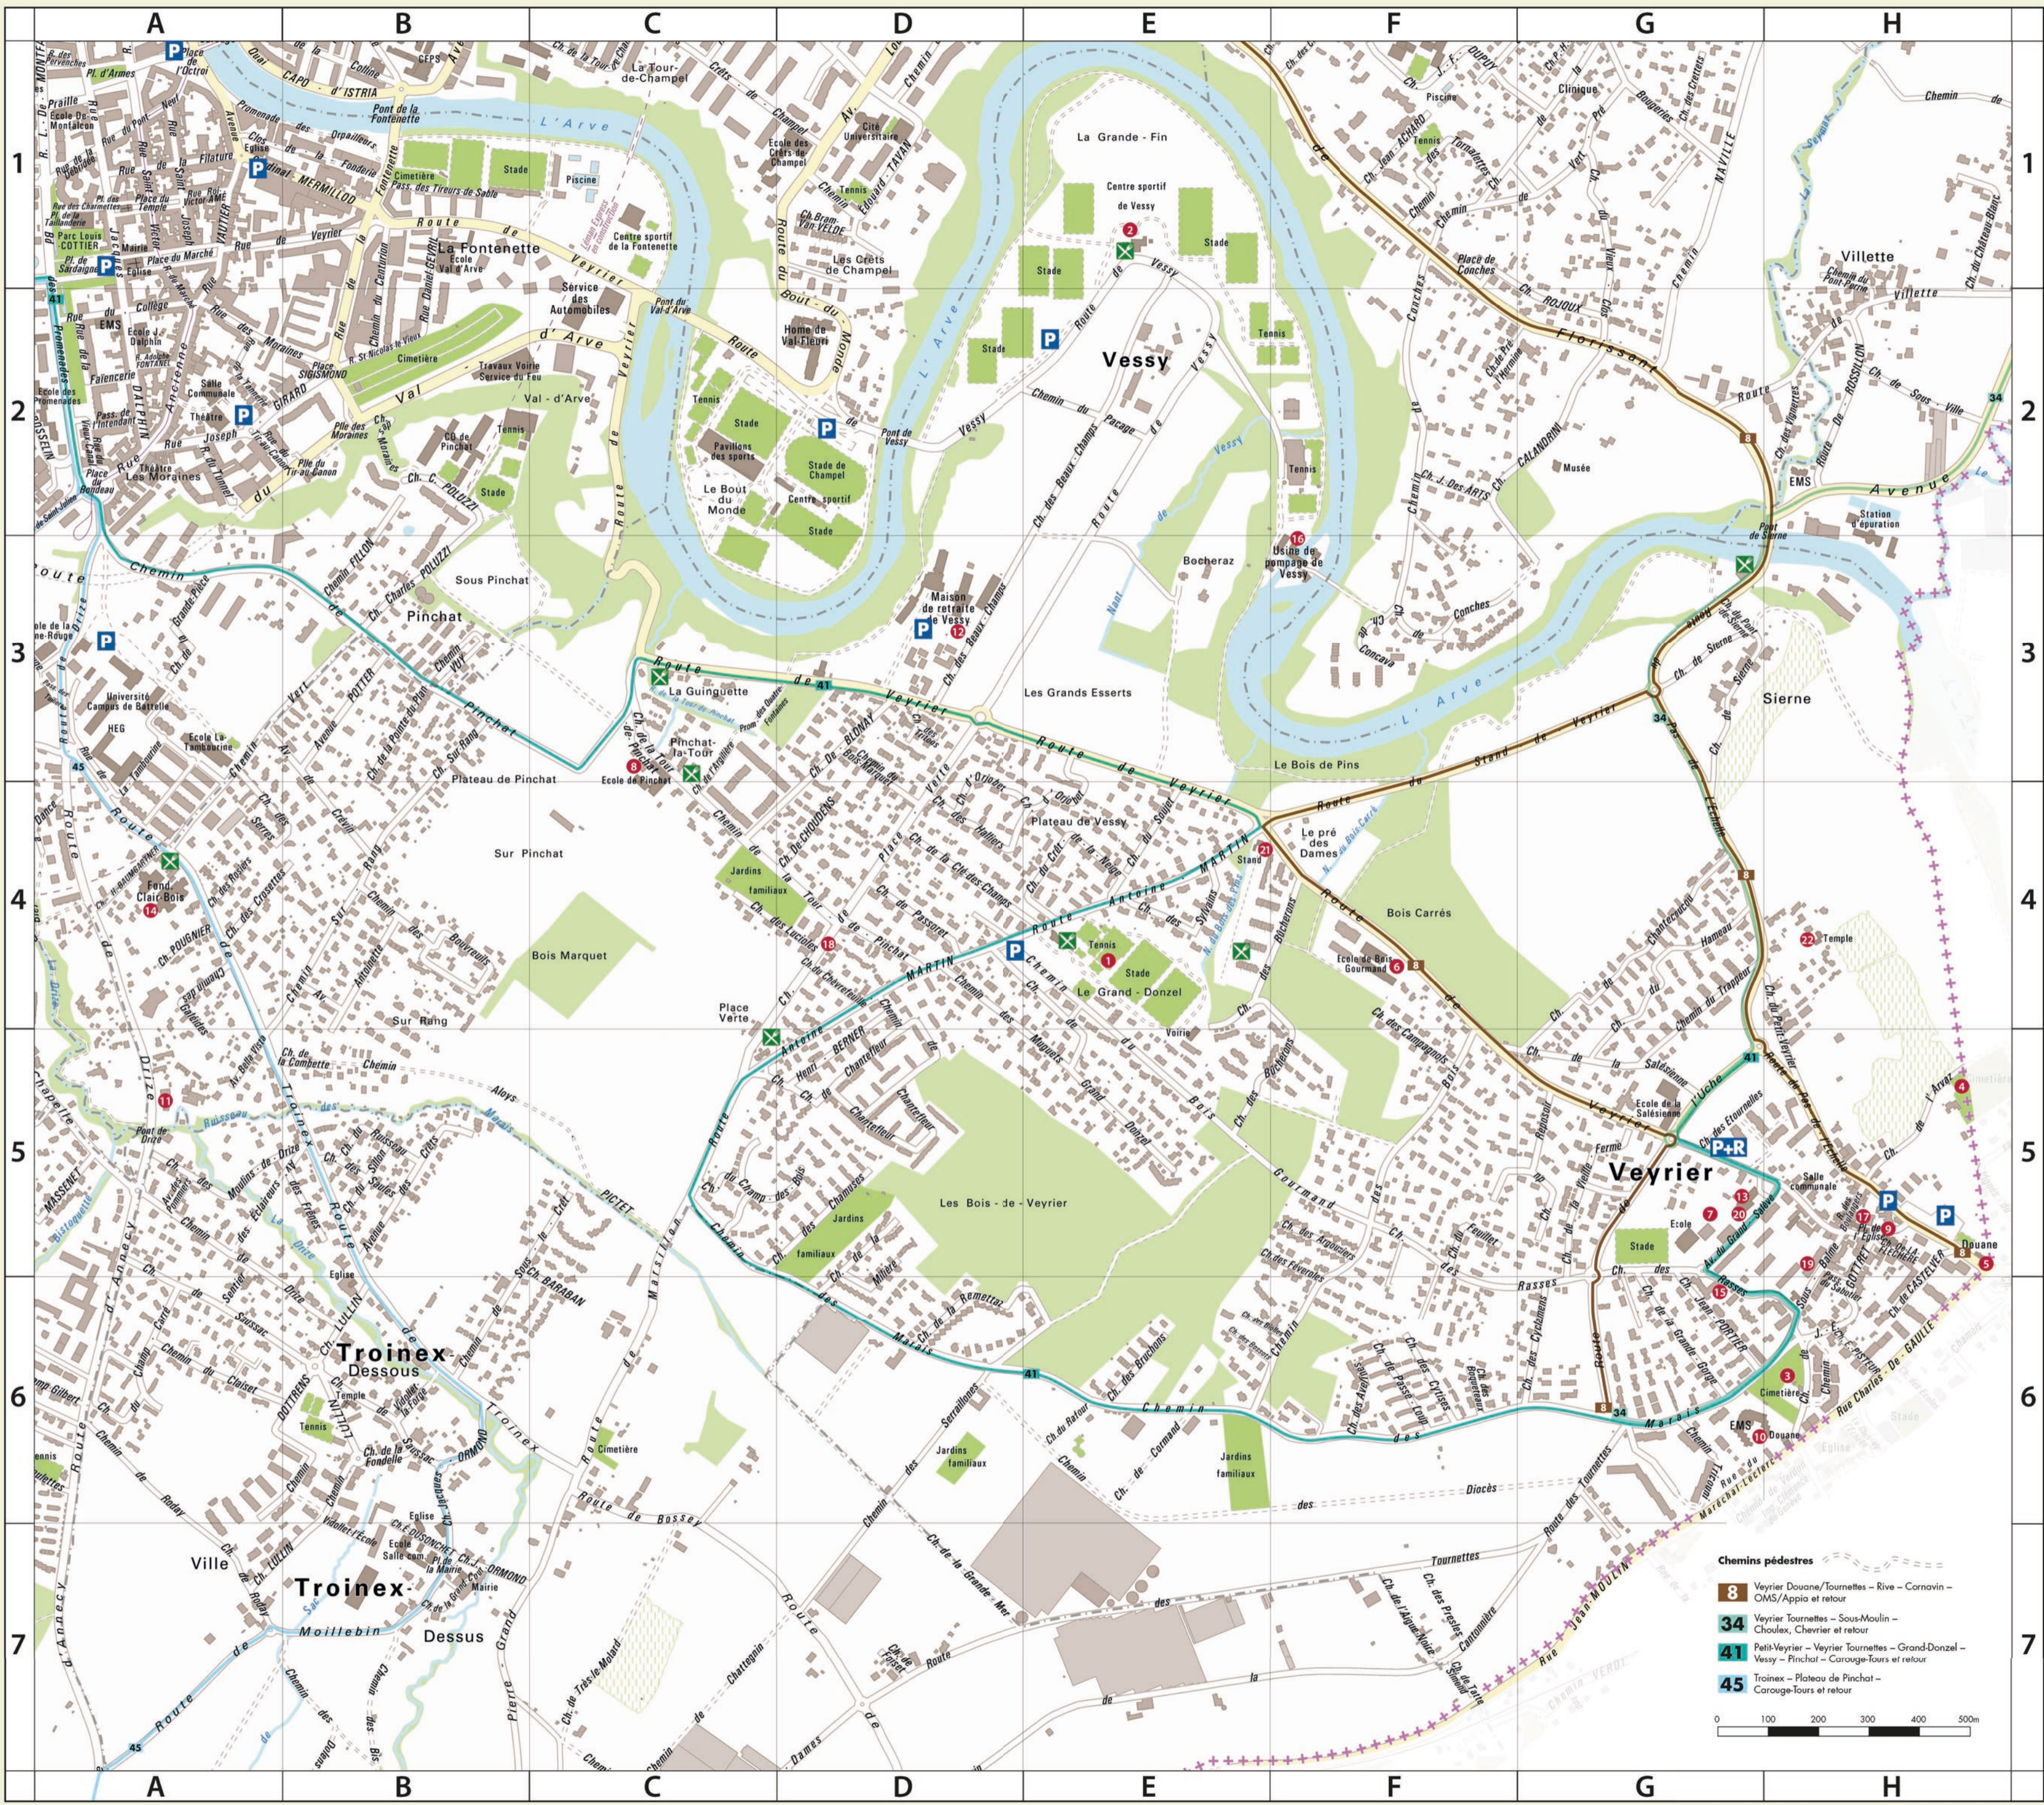

P	Pacage, chemin du.....	E2
	Pas-de-l'Echelle, route du.....	G3/H5
	Passe-Loup, chemin de.....	F6
	Passoret, chemin de.....	F6
	Petit-Veyrier, chemin du.....	H4-5
	Pictet, chemin Aloys.....	B5/C5
	Pinchat, chemin de.....	B3/C3
	Pisteur, chemin Ernest.....	H6
	Place-Verte, chemin de.....	D3-4
	Pointe-du-Plan, chemin de la.....	B3
	Pont-Sierre, chemin du.....	G3
	Portier, chemin Jean.....	G6
	Potter, avenue.....	B3
	Pougnier, chemin.....	A4
	Presles, chemin des.....	F7
R	Rafour, chemin du.....	E6
	Rasses, chemin des.....	F5/H6
	Remettaz, chemin de la.....	D6/E6
	Reposoir, chemin du.....	G5
	Rosiers, chemin des.....	A4
S	Sabotier, passage du.....	E6
	Salésienne, chemin de la.....	G5
	Serrailloles, chemin des.....	D6
	Serres, chemin des.....	A4/B4
	Sierre, chemin de.....	G3
	Soujet, chemin du.....	E4
	Sous-Balme, chemin de.....	H5-6
	Stand-de-Veyrier, route du.....	F4/G3
	Sur-Rang, chemin.....	B3-4
	Sylvains, chemin des.....	E4
T	Tatte-Simond, chemin de.....	F7
	Tour-de-Pinchat, chemin de la.....	C3/D4
	Tournettes, route des.....	E7/G6
	Trappeur, chemin du.....	G4-5
	Tricouni, chemin.....	G6
	Tritons, chemin des.....	D3
	Troinex, route de.....	A3/B5
U	Uche, route de l'.....	G5-6
V	Vert, chemin.....	A4/B3
	Vessy, route de.....	D2/E3
	Veyrier, route de.....	C3/H5
	Vieille-Ferme, chemin de la.....	G5

Chemins pédestres

- 8** Veyrier Douane/Tournettes - Rive - Cornavin - OMS/Appia et retour
- 34** Veyrier Tournettes - Sous-Moulin - Choulex, Chevrier et retour
- 41** Petit-Veyrier - Veyrier Tournettes - Grand-Donzel - Vessy - Pinchat - Carouge-Tours et retour
- 45** Troinex - Plateau de Pinchat - Carouge-Tours et retour