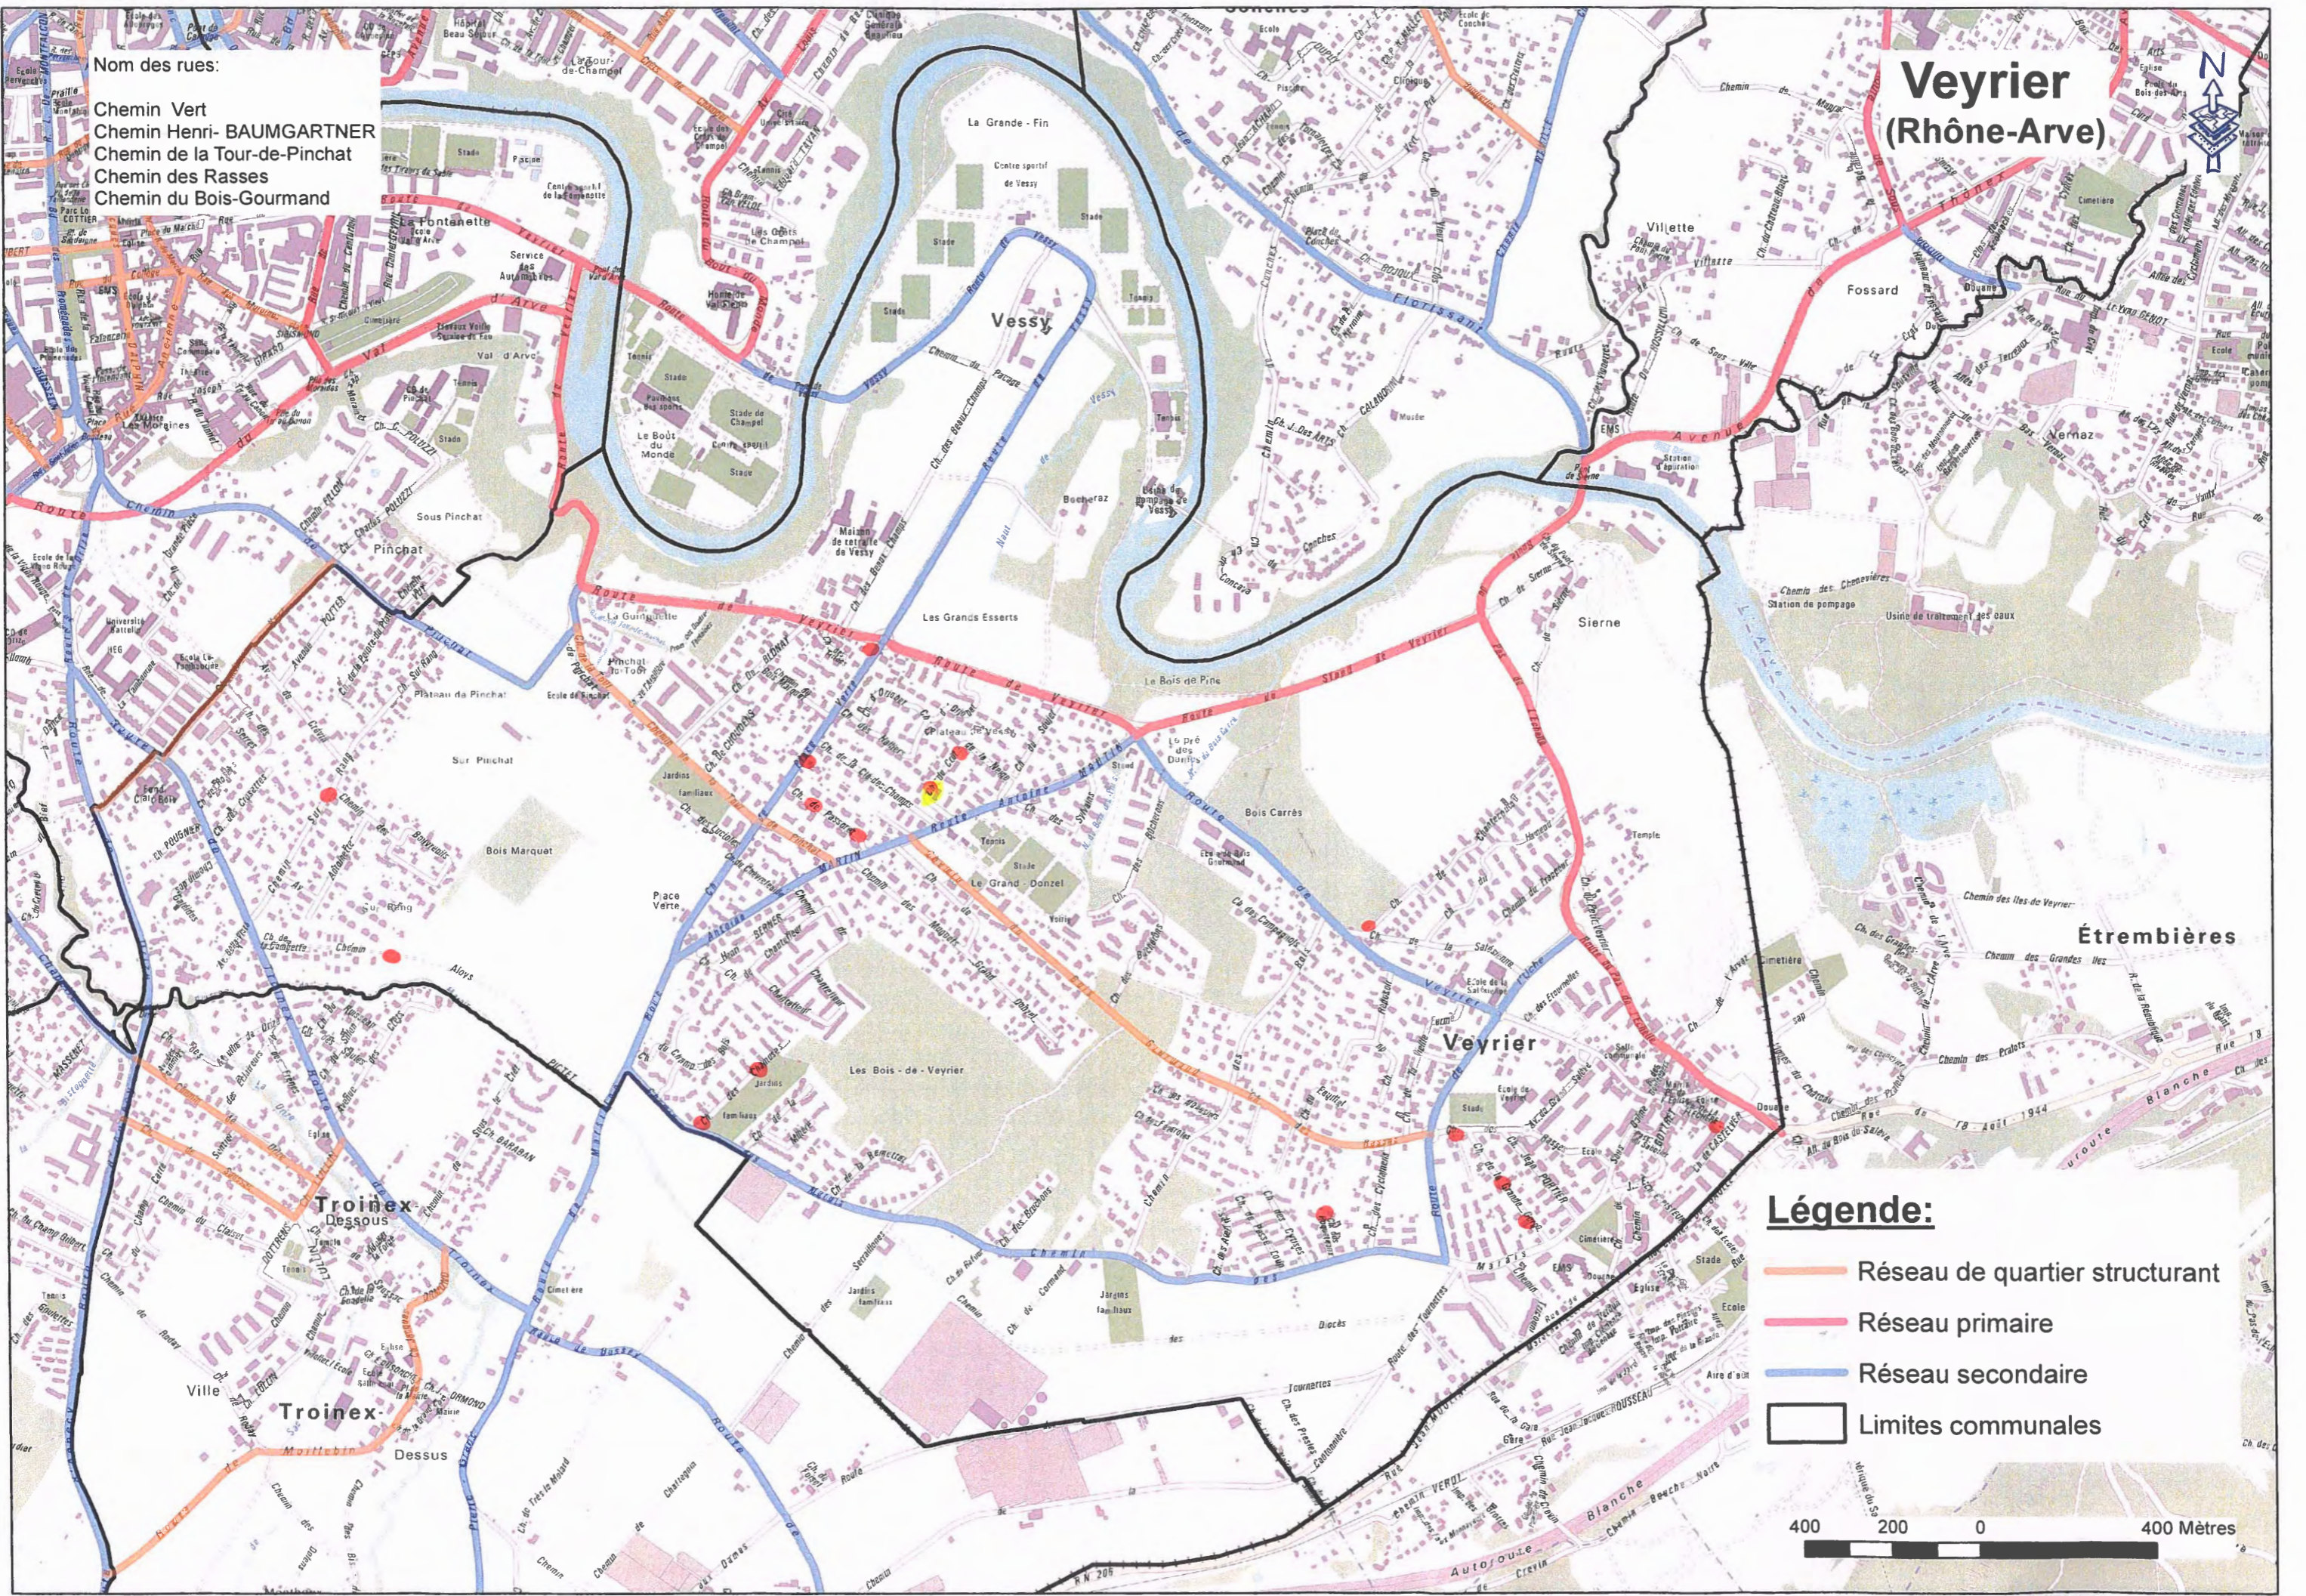

Nom des rues:

Chemin Vert
Chemin Henri-BAUMGARTNER
Chemin de la Tour-de-Pinchat
Chemin des Rasses
Chemin du Bois-Gourmand

Veyrier (Rhône-Arve)

Légende:

-  Réseau de quartier structurant
-  Réseau primaire
-  Réseau secondaire
-  Limites communales