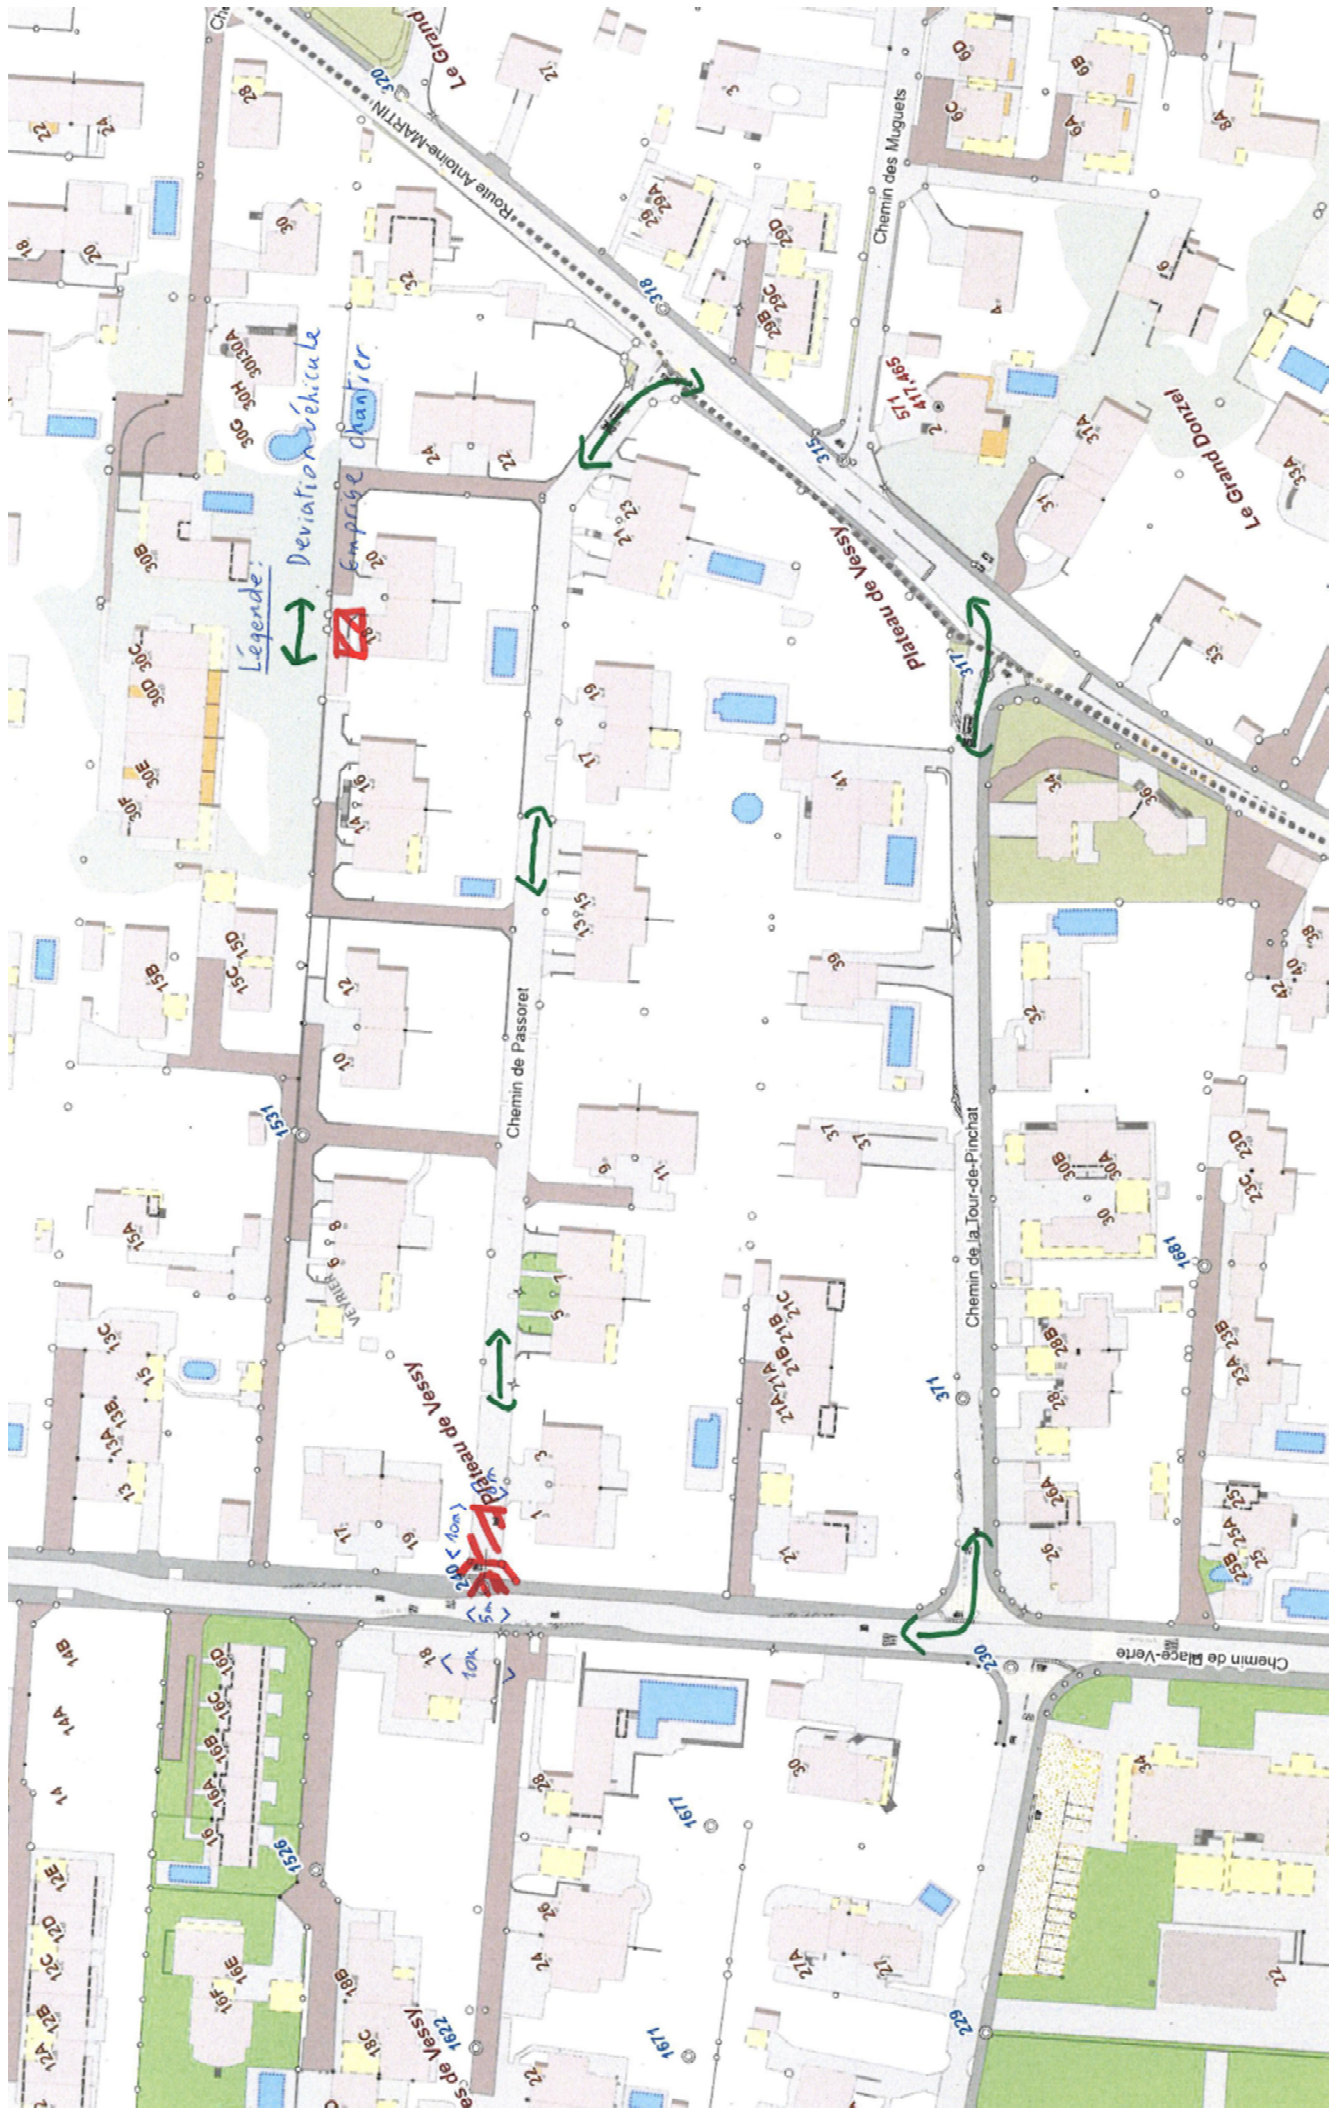

Deviation véhicule

Empilage chantier

Légende:

Plateau de Vessey
1 km

Route Antoine-MARTIN
320

Plateau de Vessey
315

Chemin de Passoret

Chemin de la Tour-de-Pinchat

Chemin de Blace-Verte

Le Grand Donzel

es de Vessey
1622