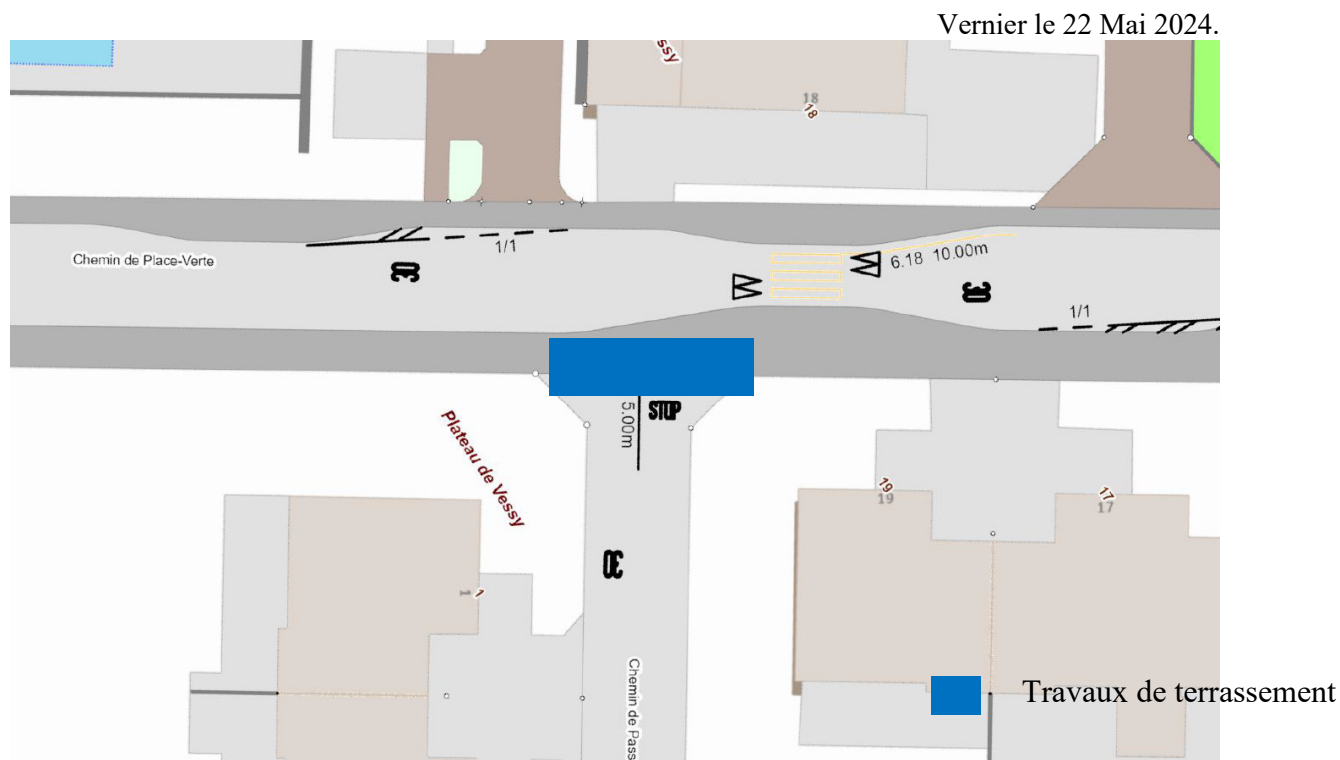

INFORMATION AUX RIVERAINS

Chemin de Passoret 1, CH-1234 Vessy

Nous tenons à vous informer que nous allons débiter des travaux de terrassement pour le service de l'eau au niveau du croisement entre Chemin de la Place-Verte et le chemin de Passoret.

Les Services Industriels de Genève doivent intervenir pour l'entretien et la pérennité de leur réseau.

Pour ce faire, nous allons devoir fermer l'entrée du Chemin de Passoret côté Chemin de la Place verte et une déviation sera mise en place comme indiqué au verso de la feuille. La circulation sera ouverte au piéton le soir à partir de 17h côté place-verte et un accès sera garanti en tout temps pour les piétons vers le chemin de Passoret.

Nous vous remercions par avance pour votre compréhension.

Deviation véhicule

Empilage chantier

Légende:

Plateau de Vessey
1 km

Route Antoine-MARTIN
320

Plateau de Vessey
315

Chemin de Passoret